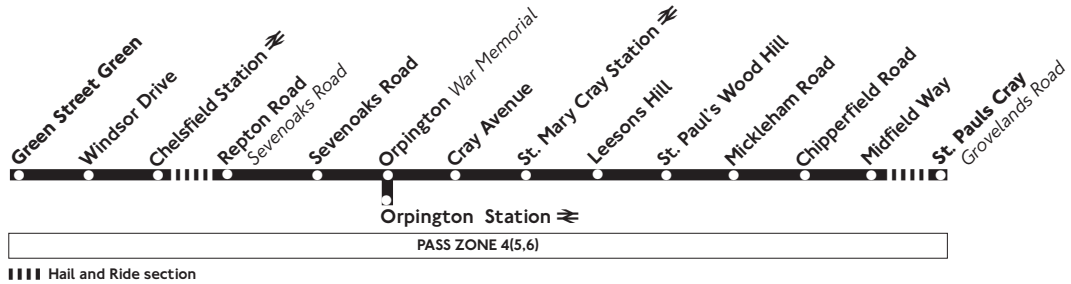

R1

Green Street Green - Orpington - St. Pauls Cray

Daily

Mondays to Fridays

Green Street Green High Street	0621	0641	0701	0721	0736	0751	Then	06	21	36	51	1806	1821	1836	1851	1905	1925	
Chelsfield Station ⇌	0627	0647	0708	0728	0743	0758	every	13	28	43	58	1813	1828	1843	1857	1911	1931	
Orpington Station ⇌	0635	0655	0717	0737	0752	0807	15 minutes,	22	37	52	07	1822	1837	1852	1905	1919	1939	
Orpington War Memorial	0637	0657	0719	0739	0754	0809	at these	24	39	54	09	until	1824	1839	1854	1907	1921	1941
St. Mary Cray Station ⇌	0646	0707	0730	0750	0805	0820	minutes	35	50	05	20	1835	1849	1903	1916	1930	1950	
St. Pauls Wood Hill Leasons Hill	0649	0711	0734	0754	0809	0824	past	39	54	09	24	1839	1853	1906	1919	1933	1953	
St. Pauls Cray Midfield Way	0655	0718	0741	0801	0816	0831	the	46	01	16	31	1846	1859	1912	1925	1939	1959	
St. Pauls Cray Grovelands Road	0658	0721	0744	0804	0819	0834	hour	49	04	19	34	1849	1902	1915	1928	1942	2002	
Green Street Green High Street	1945	2005	2025	2045	2105	2125	2155	2225	2255	2325	2355							
Chelsfield Station ⇌	1951	2011	2031	2051	2111	2131	2201	2231	2301	2331	0001							
Orpington Station ⇌	1959	2019	2039	2059	2119	2139	2209	2239	2309	2339	0009							
Orpington War Memorial	2001	2021	2041	2101	2121	2141	2211	2241	2311	2341	0011							
St. Mary Cray Station ⇌	2010	2030	2050	2110	2130	2150	2220	2250	2320	2350	0020							
St. Pauls Wood Hill Leasons Hill	2013	2033	2053	2113	2133	2153	2223	2253	2323	2353	0023							
St. Pauls Cray Midfield Way	2019	2039	2059	2119	2139	2159	2229	2259	2329	2359	0029							
St. Pauls Cray Grovelands Road	2022	2042	2102	2122	2142	2202	2232	2302	2332	0002	0032							